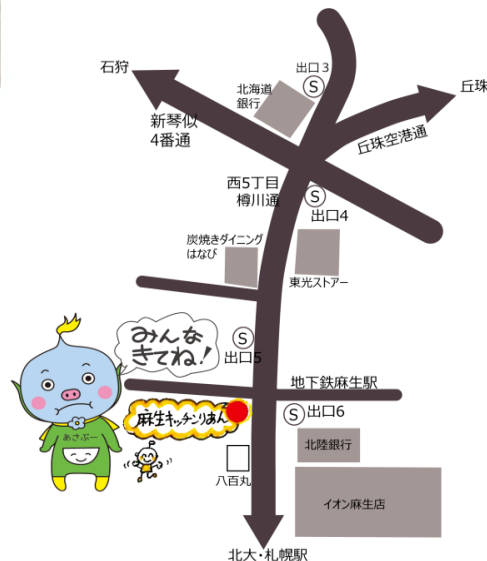

#### ☆顔ヨガで顔の悩みを解消しましょう！

日時：4月1日(水)13:30~14:30

参加費：2,000円

定員：12名

申込み：090-1300-7716(齊藤)

\* 誤嚥や認知症予防にも効果があるとされる顔ヨガでキレイと健康を手に入れましょう

#### 🌸 りあん シール交換会 🌸

日時：4月3日(金)15:30~16:30

場所：麻生キッチンりあん(北39西5)

参加方法：・交換したいシールを持ってきてね  
・1枚からでもOK  
・見るだけ参加も大歓迎

\* 出入りは自由です。  
少しの時間だけの参加もOK♪

### みんなの居場所「かくれが」

りあんでは、毎週金曜日に子ども、若者(18歳以下)にりあんとを無料開放している「かくれが」をひらいています。  
おしゃべりしたり、遊んだり、のんびりしたり。  
おなかがすいていたら「おなかすいた！」って言ってね。  
軽食を用意しているよ。